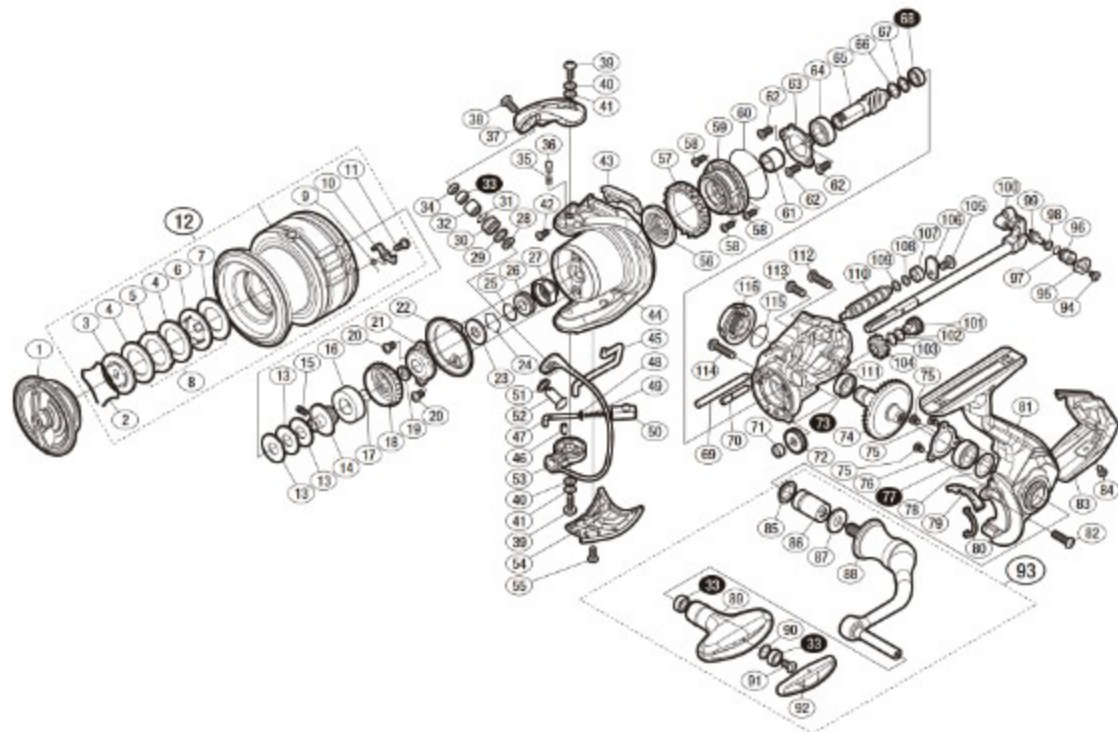

20 VANFORD 4000

本体価格(税別):33,000円

Product Code : 04211

※白ヌキ番号はベアリングを示します。

調整座金類に関しましては、必ずしも分解図中の表現と一致しない場合がございますので、ご了承ください。(商品により使用している場合とそうでない場合がございます。)